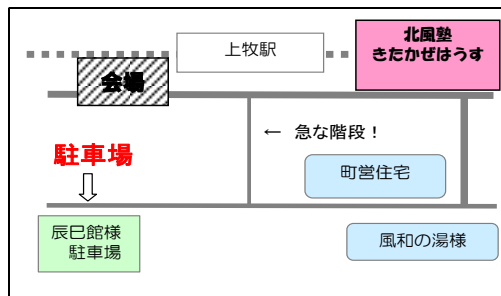

* 高橋の若鶏 *

* ホテル聚楽 *

* 阿部リング園 *
アップルパイ

* ぷちフリマ *

* 地元の新鮮お野菜 *

* らくがきせんべい *

主催：NPO法人北風塾
きたかぜはうす

〒3791303 みなかみ町上牧2155-1